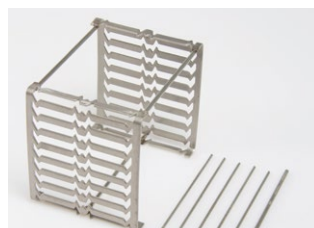

OD015A Type JM23
 23 x 11,5 x 6,5 cm,
 max. 1250 °C

OD015B Type JM25
 23 x 11,5 x 6,5 cm,
 max. 1320 °C

SP923 Blokjes (2 x)
 11,4 x 6,5 x 5,2 cm,
 max. 1320 °C

Tip

Maak je eigen kralenstandaard met twee blokjes en wat draden.

Kralenstandaards

SP907 Middel
 9 x 12 cm, inc. 3 staven,
 max. 1150 °C

SP908 Groot
 14 x 14 cm, inc. 3 staven,
 max. 1150 °C

SP909 Variabel klein
 11 x 9 x 8 cm, 6 staven,
 max. 1150 °C

SP910 Variabel groot
 12 x 6 x 16 cm, 6 staven,
 max. 1150 °C