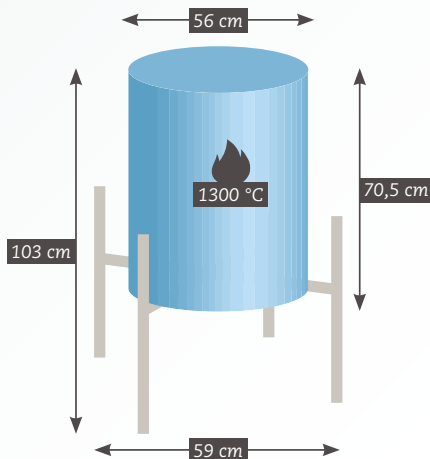

## Smart 60 KO350+REG

Inhoud .....	60 l
Duurzame temperatuur .....	1260 °C
Maximale temperatuur .....	1300 °C
Ovenplaten diameter .....	35 cm
Vermogen .....	3600 W, lichtnet
Stroom .....	16 A
Stekker .....	Type F 
Gewicht .....	69 kg