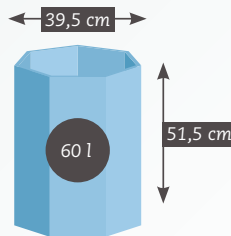

## Smart 60 KO350+REG

Inhoud .....	60 l
Duurzame temperatuur .....	1260 °C
Maximale temperatuur .....	1300 °C
Ovenplaten diameter .....	35 cm
Vermogen .....	3600 W, lichtnet
Stroom .....	16 A
Stekker .....	Type F 
Gewicht .....	69 kg